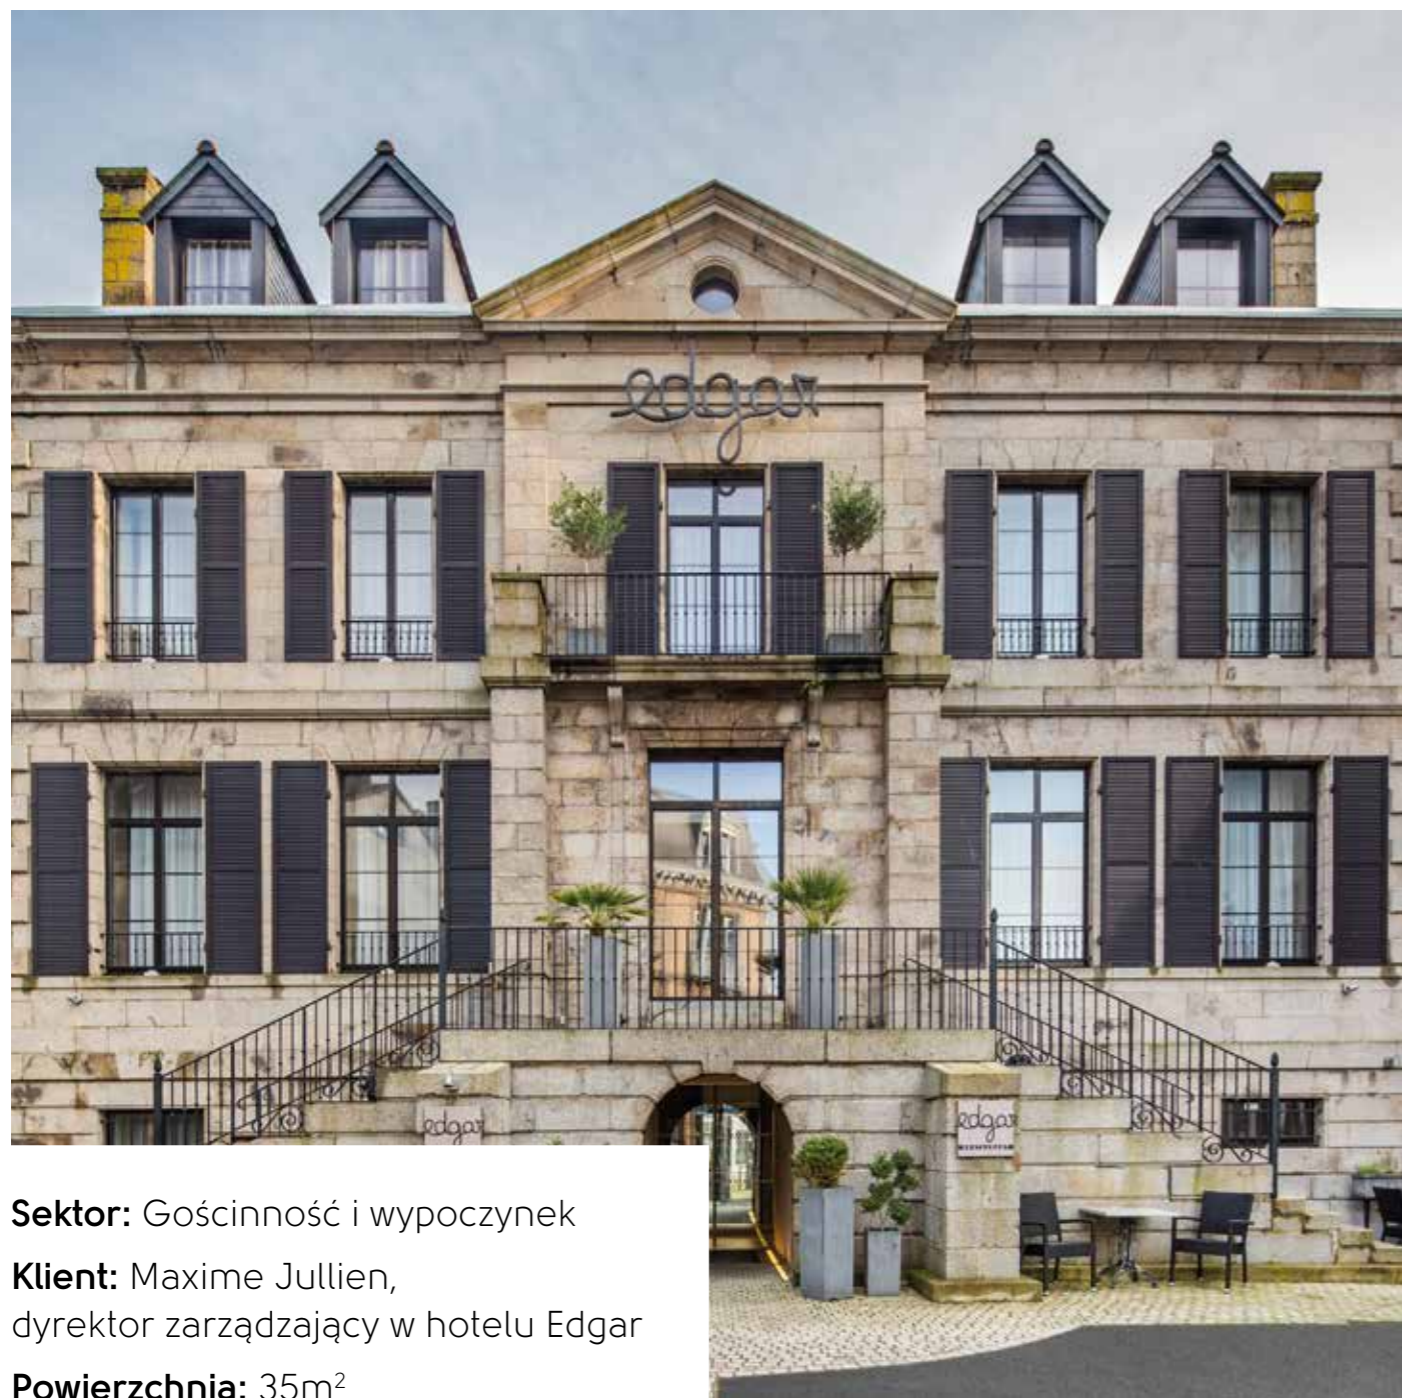

Hotel Edgar

Gościnność i
wypoczynek

W skrócie

Hotel Edgar to XIX-wieczny czarujący hotel butikowy zlokalizowany w Saint-Brieuc w Bretanii, który pierwotnie był domem mieszkalnym wybudowanym dla lokalnego właściciela okrętów. Obiekt przechodzi renowację, a także rozbudowę, w wyniku której dodane zostaną nowa strefa SPA & Wellness, supernowoczesna sala seminaryjna oraz apartamenty dla gości.

Aby spełnić wymagania wynikające z obostrzeń wprowadzonych z powodu pandemii koronawirusa, bieżąca renowacja hotelu objęła także główny apartament dla gości, który wyposażono w stosowne produkty użytkowe i higieniczne zapewniające gościom spokojny i bezpieczny odpoczynek.

Sektor: Gościnność i wypoczynek

Klient: Maxime Jullien,
dyrektor zarządzający w hotelu Edgar

Powierzchnia: 35m²

Koncepcja

Dyrektor zarządzający Maxime Jullien zwrócił się do firmy Designflooring, aby ta zaproponowała podłogę do części sypialnianej pokoju. W opisie wymagań wskazano, że podłoga powinna mieć wygląd prawdziwego drewna, a przy tym zapewniać wysoką trwałość (warstwa użytkowa o grubości 0,55 mm i 6,5 mm całkowitej grubości) odpowiednią dla środowiska hotelowego oraz higieniczną, łatwą do czyszczenia powierzchnię.

Wybrany przez niego wzór z kolekcji Van Gogh umożliwił ułożenie podłogi w jodełkę, która dodatkowo zapewniła świetne parametry akustyczne dzięki konstrukcji z twardym rdzeniem. Podłoga wyróżnia się także szybkim montażem, co ogranicza przerwy w działalności oraz pozwala zrealizować prace remontowe terminowo w ścisłych ramach czasowych.