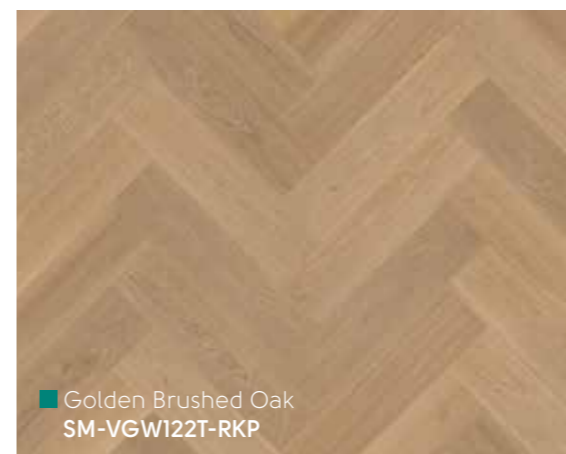

Koncepcja

Dyrektor zarządzający Maxime Jullien zwrócił się do firmy Designflooring, aby ta zaproponowała podłogę do części sypialnianej pokoju. W opisie wymagań wskazano, że podłoga powinna mieć wygląd prawdziwego drewna, a przy tym zapewniać wysoką trwałość (warstwa użytkowa o grubości 0,55 mm i 6,5 mm całkowitej grubości) odpowiednią dla środowiska hotelowego oraz higieniczną, łatwą do czyszczenia powierzchnię.

Wybrany przez niego wzór z kolekcji Van Gogh umożliwił ułożenie podłogi w jodełkę, która dodatkowo zapewniła świetne parametry akustyczne dzięki konstrukcji z twardym rdzeniem. Podłoga wyróżnia się także szybkim montażem, co ogranicza przerwy w działalności oraz pozwala zrealizować prace remontowe terminowo w ścisłych ramach czasowych.