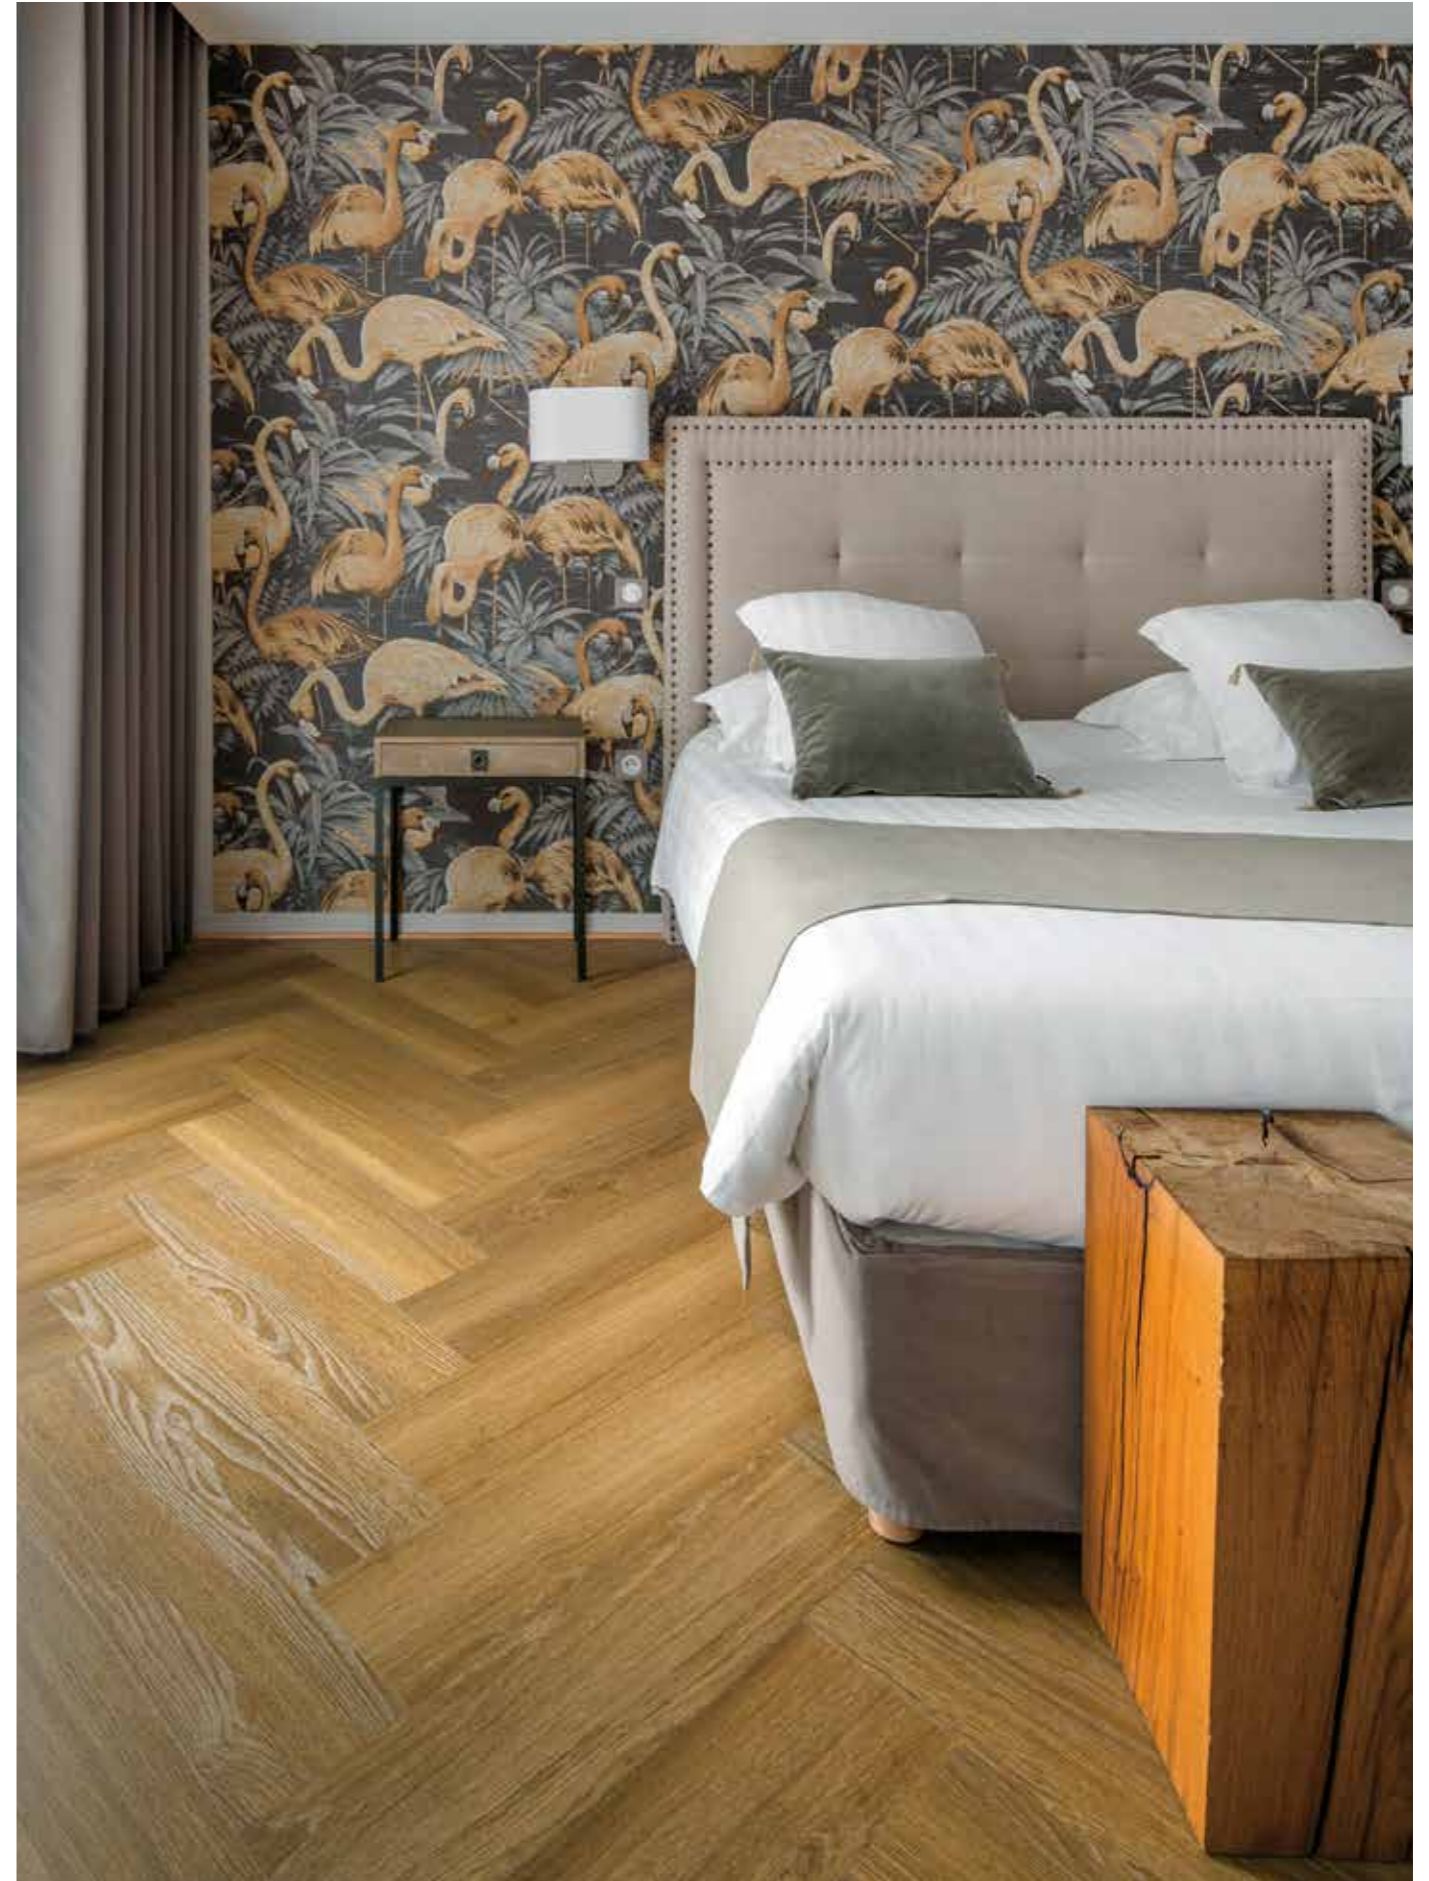

Wygląd

Apartament gościnny już wcześniej mógł poszczycić się stonowaną aranżacją łączącą przyjemne w dotyku materiały i łagodną paletę kolorystyczną składającą się z kolorów szarego i taupe z żywymi akcentami, takimi jak egzotyczna tapeta z flamingami. Współczesny styl został odświeżony i wzbogacony dzięki zastosowaniu wzoru Golden Brushed Oak z kolekcji podłóg Van Gogh z twardym rdzeniem. Wzór jodełki ułożony z małych desek oraz ciepłe, miodowe odcienie i delikatne faktury stojów zapewniają wrażenie ciągłości przestrzeni i naturalny charakter wnętrza.

Produkt: ■ Golden Brushed Oak **SM-VGW122T-RKP**

Przed

Po

Przed

Po

Zaprezentowany produkt:

Van Gogh

	Normy	Wyniki
Wymiar	EN ISO 24342	708,0 mm x 177,0 mm
Grubość całkowita	EN ISO 24346	6.5 mm
Mechanizm blokujący*		mechanizmu klik 2G™
Grubość warstwy użytkowej	EN ISO 24340	0.55 mm
Gwarancja	Obiektowy Domowy	15 Lat* 30 Lat*
Fazowanie		Mikro
Absorpcja akustyczna	EN ISO 10140-1:2016 i (EN ISO 10140-3:2010+A1:2015)	$\Delta L_w = 21$ dB $\Delta L_{in} = 11$ dB